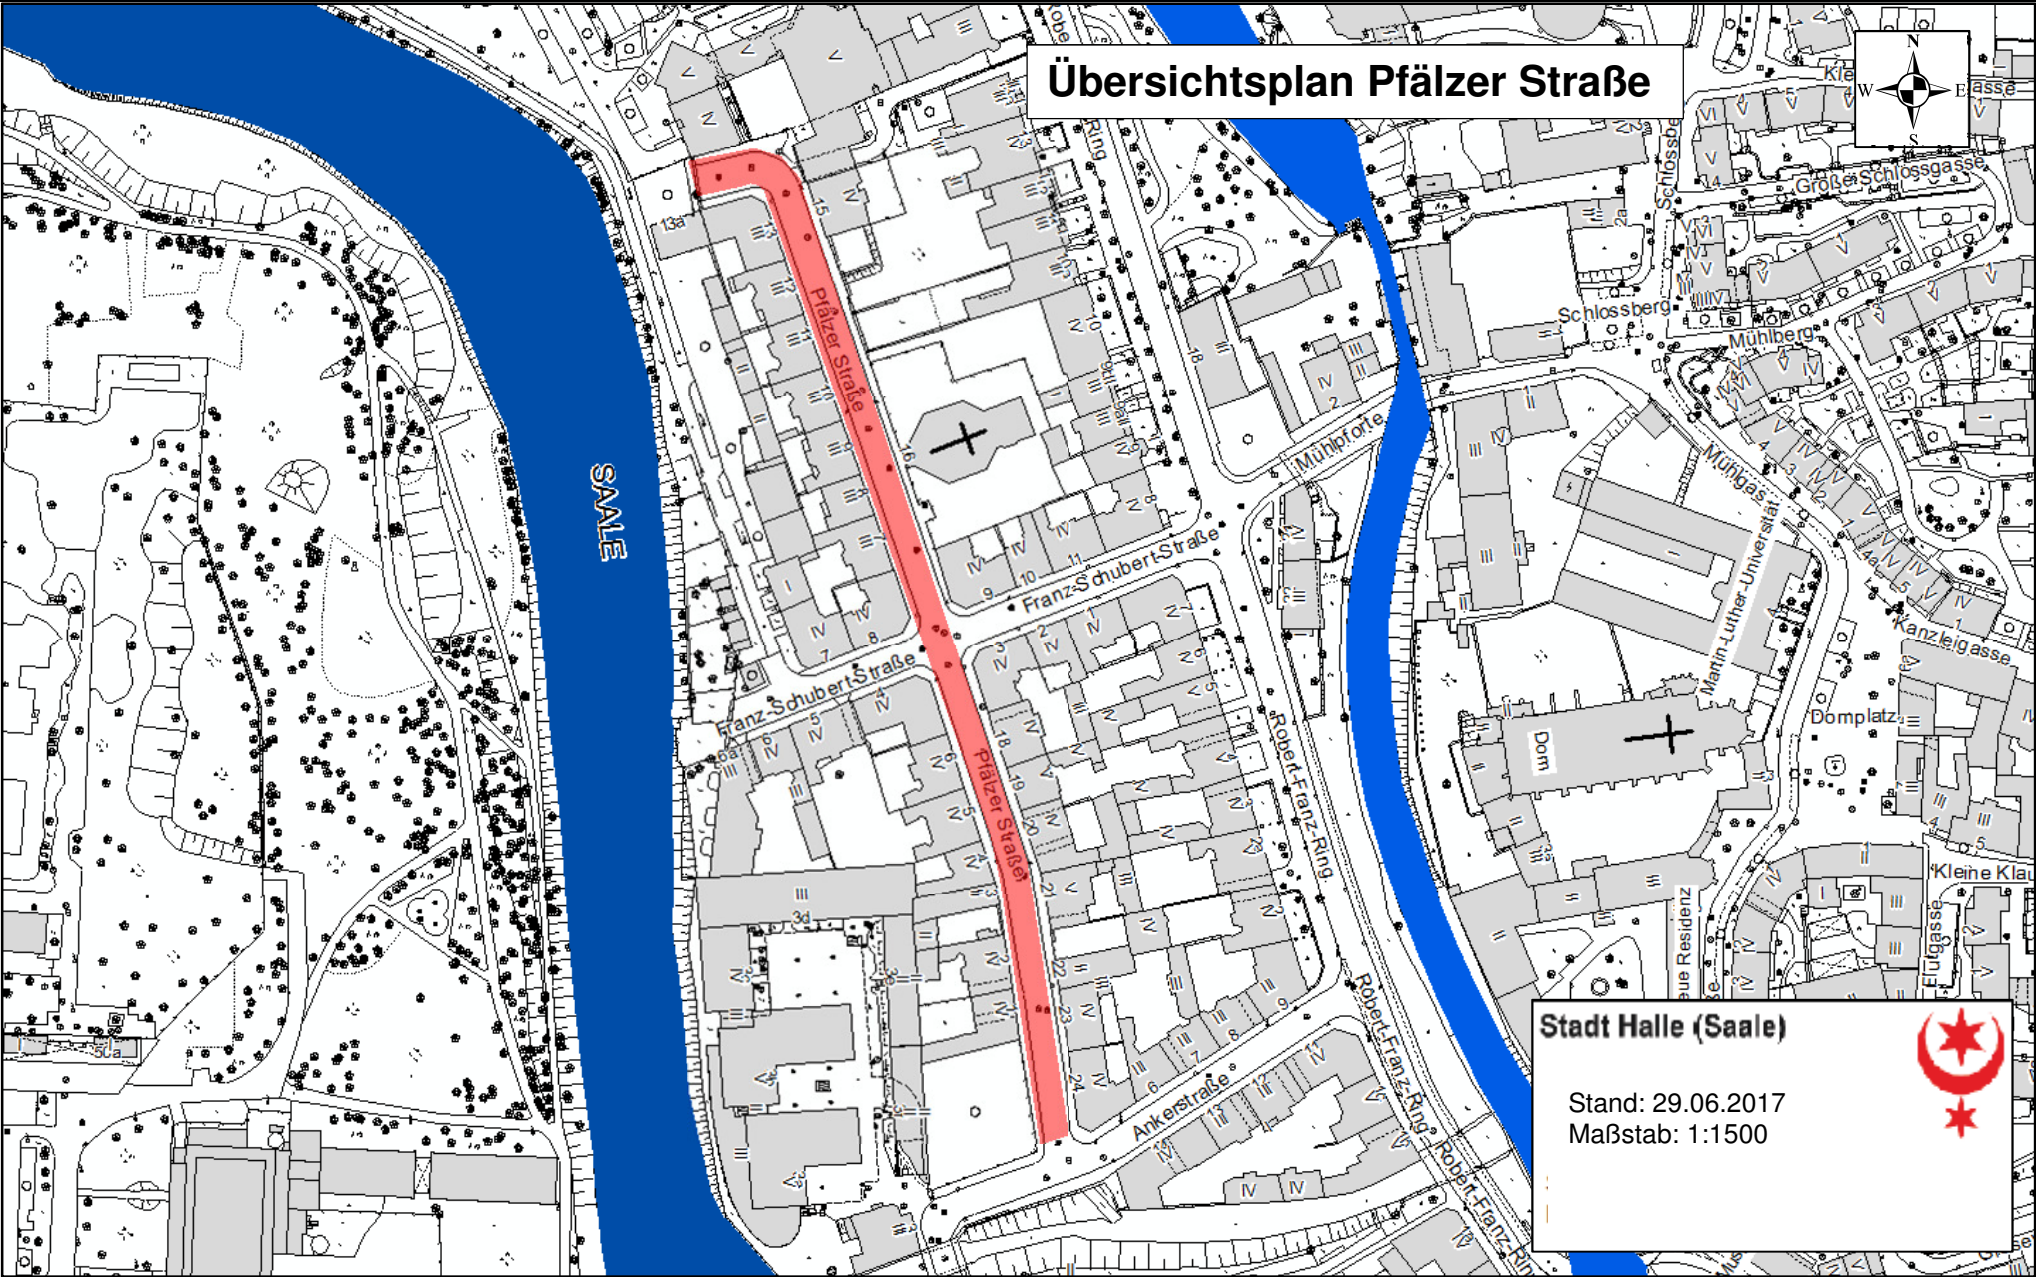

Übersichtsplan Pfälzer Straße

Stadt Halle (Saale)

Stand: 29.06.2017
Maßstab: 1:1500