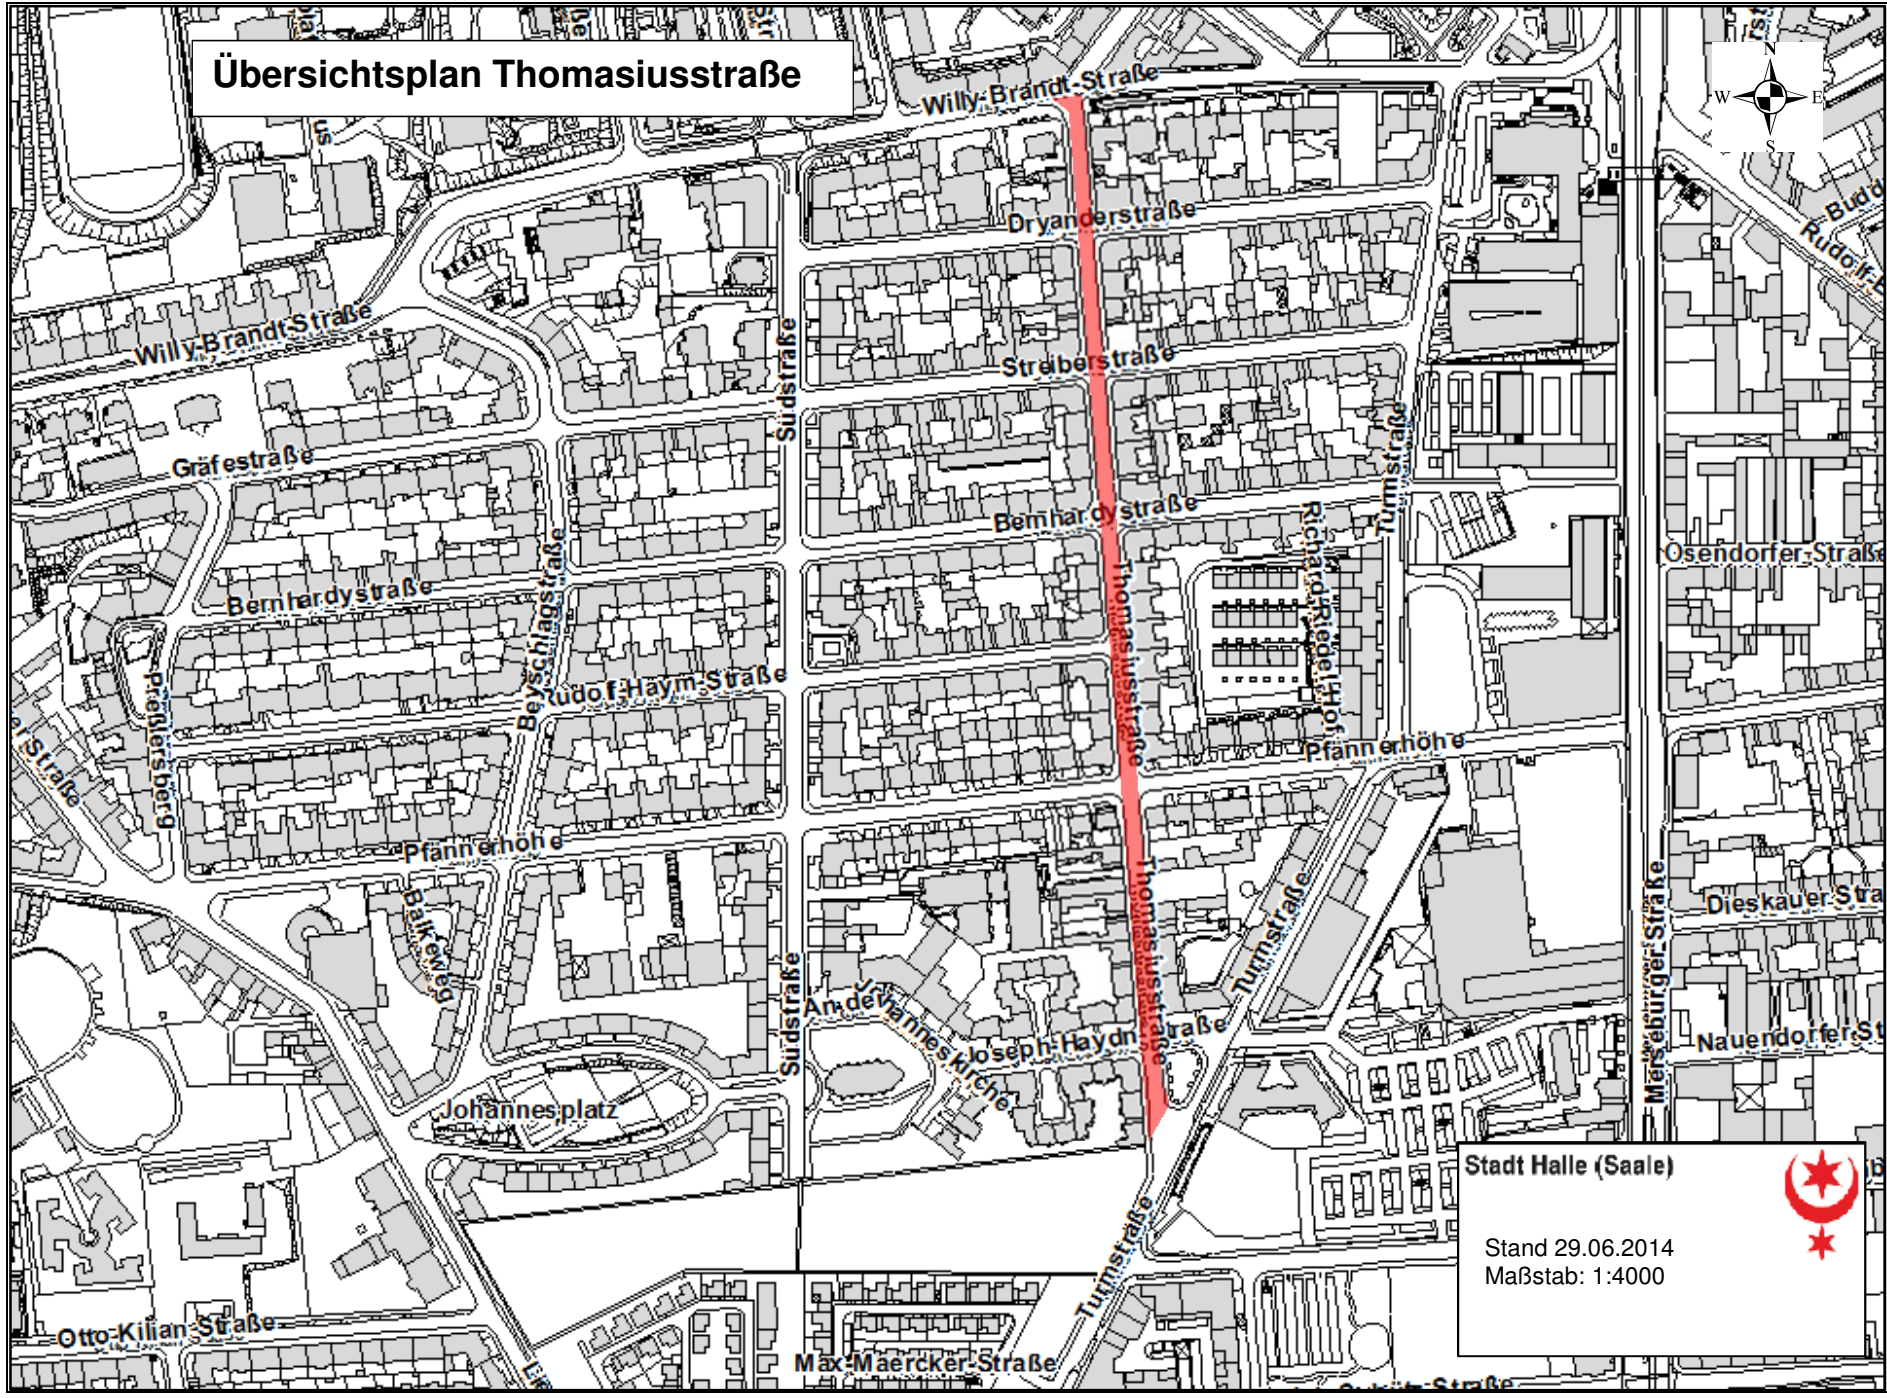

Übersichtsplan Thomasiusstraße

Stadt Halle (Saale)

Stand 29.06.2014
Maßstab: 1:4000